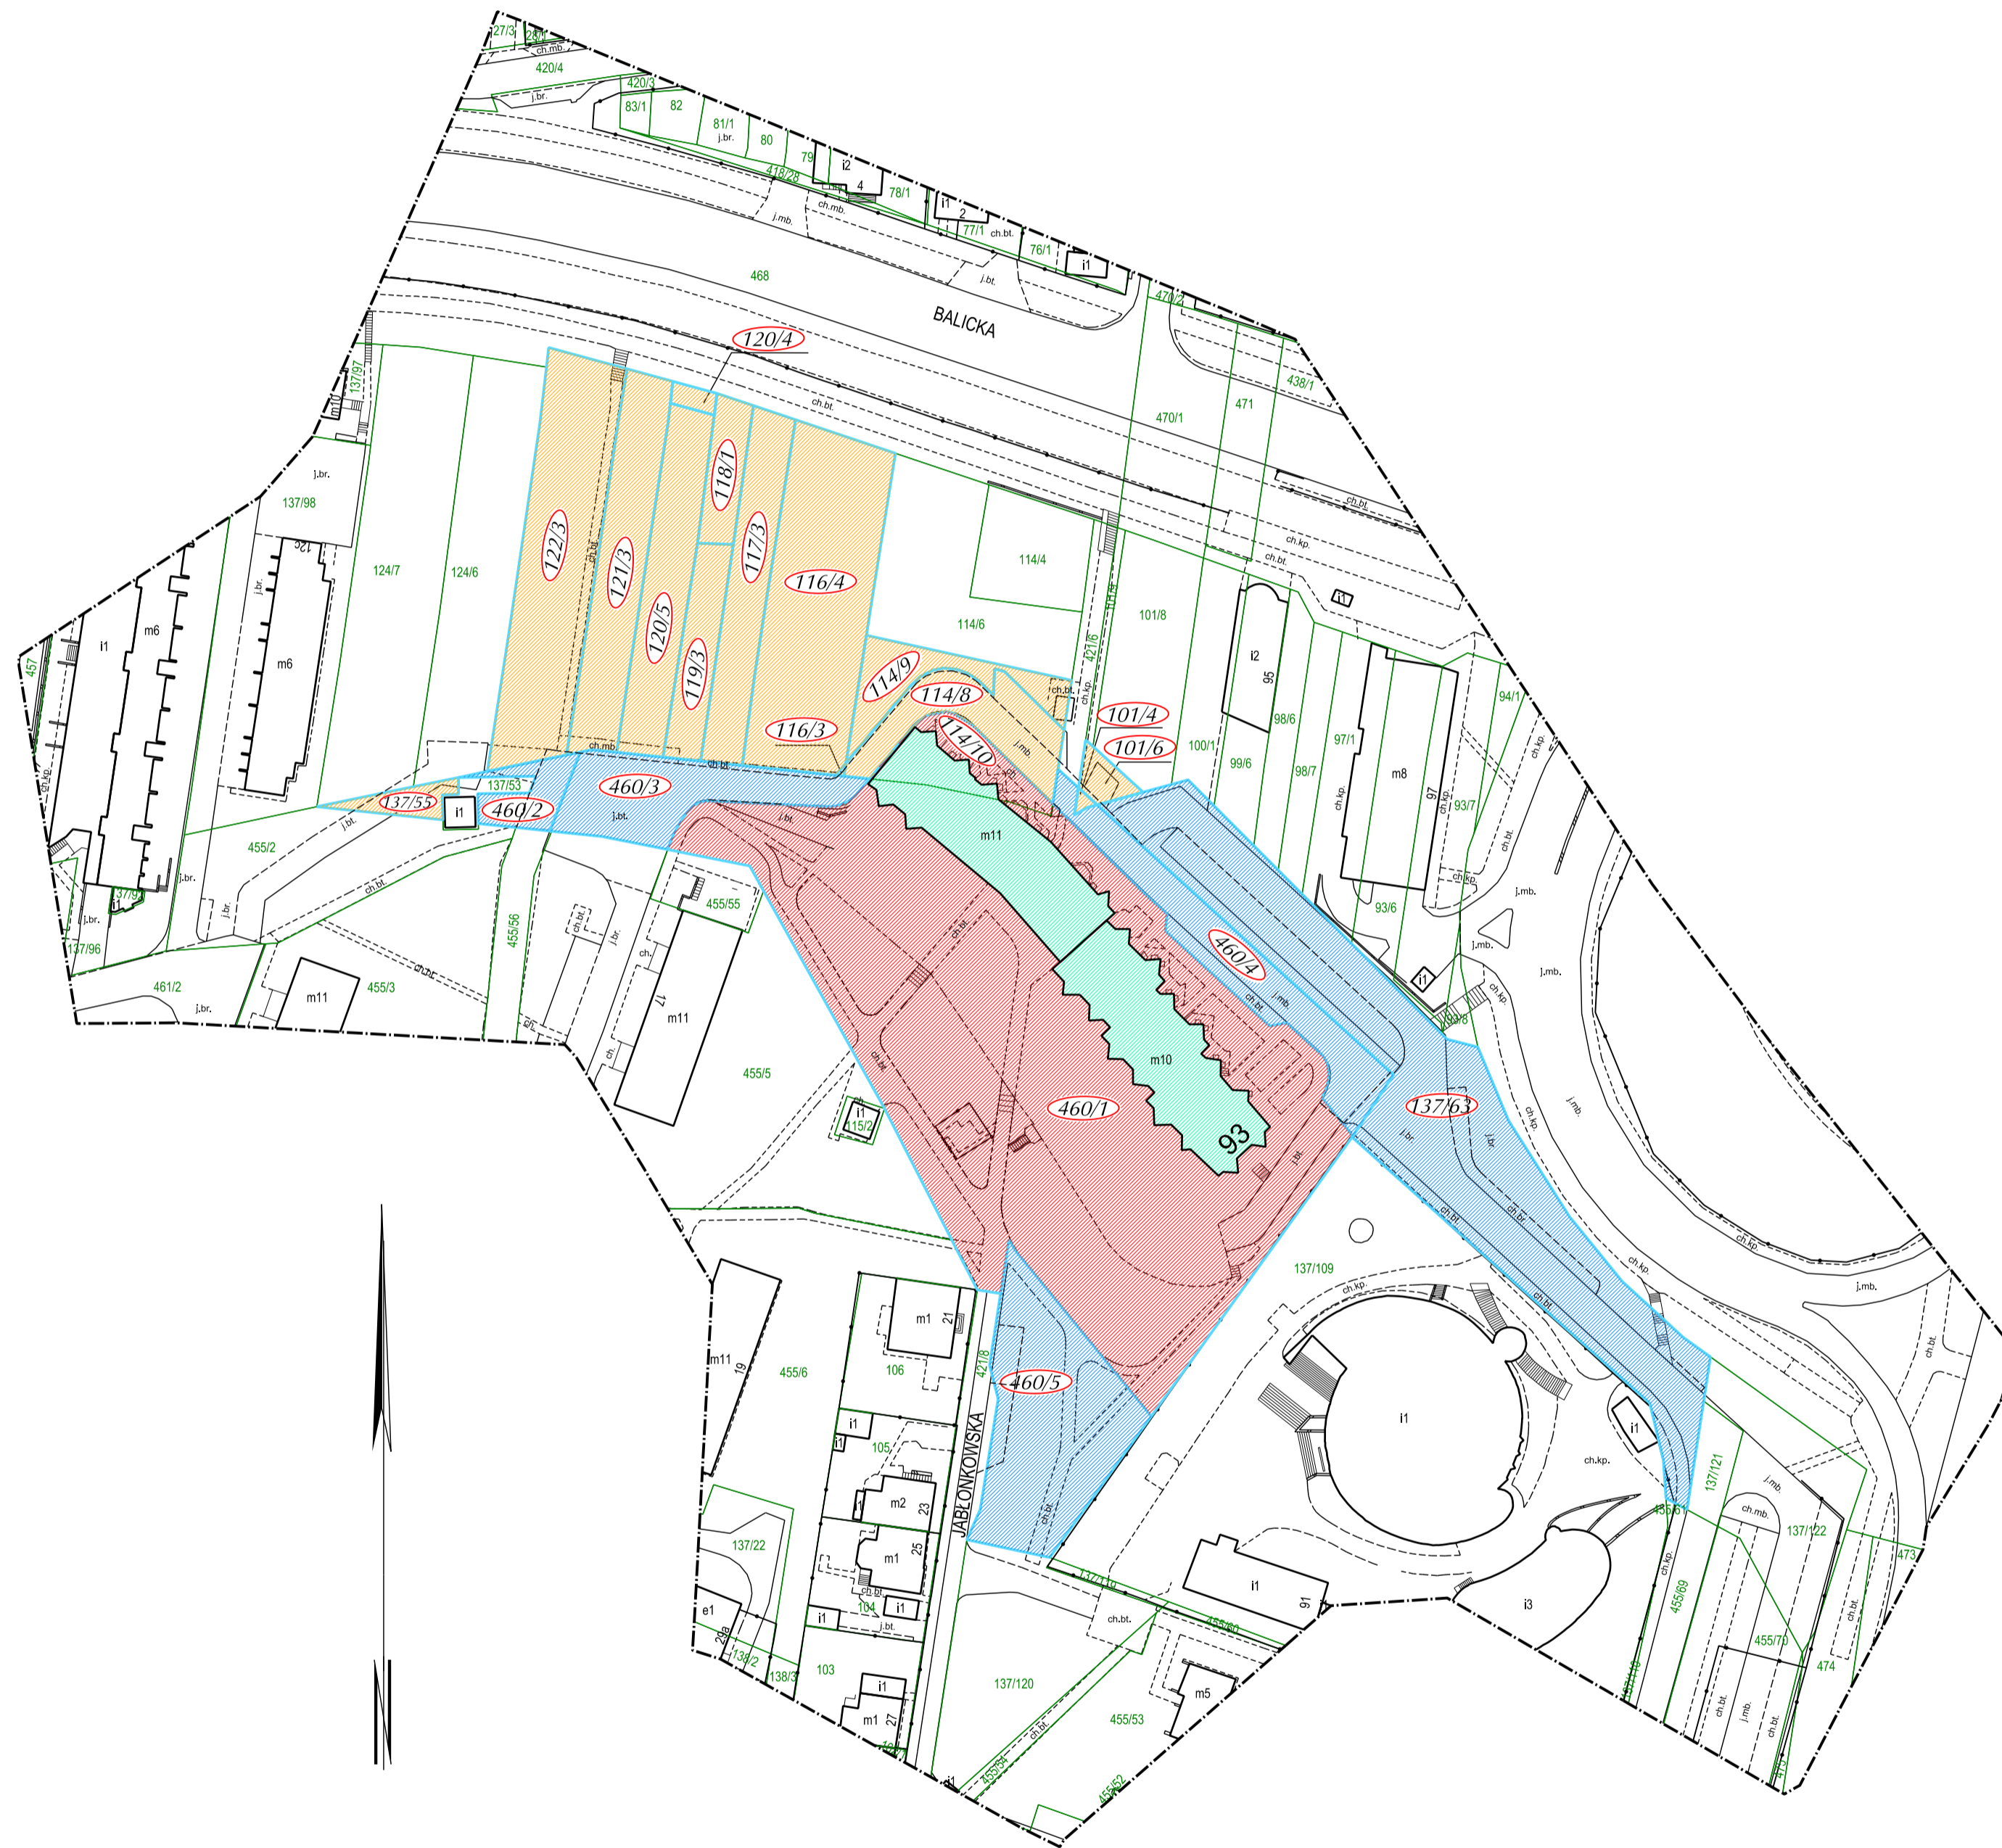

MAPA NIERUCHOMOŚCI

Skala 1: 1000

os. BRONOWICE NOWE
jedn. ewid. Krowodrza, obr. 6

Spółdzielnia Mieszkaniowa
im. Tadeusza Kościuszki
w Krakowie

Legenda:

-  Numer działki SM
-  Numer działki - inne
-  Granice działek SM Kościuszki
-  Granice działek - inne
-  Działka SM Kościuszki - własność spółdzielni
-  Działka SM Kościuszki - współwłasność
-  Działka SM Kościuszki - wiecz. użytk.
-  Budynek mieszkalny SM Kościuszki
-  Budynek niemieszkalny SM Kościuszki (pawilony, garaże)
-  Ściana oporowa
-  Chodnik
-  Jeźdnia asfaltowa