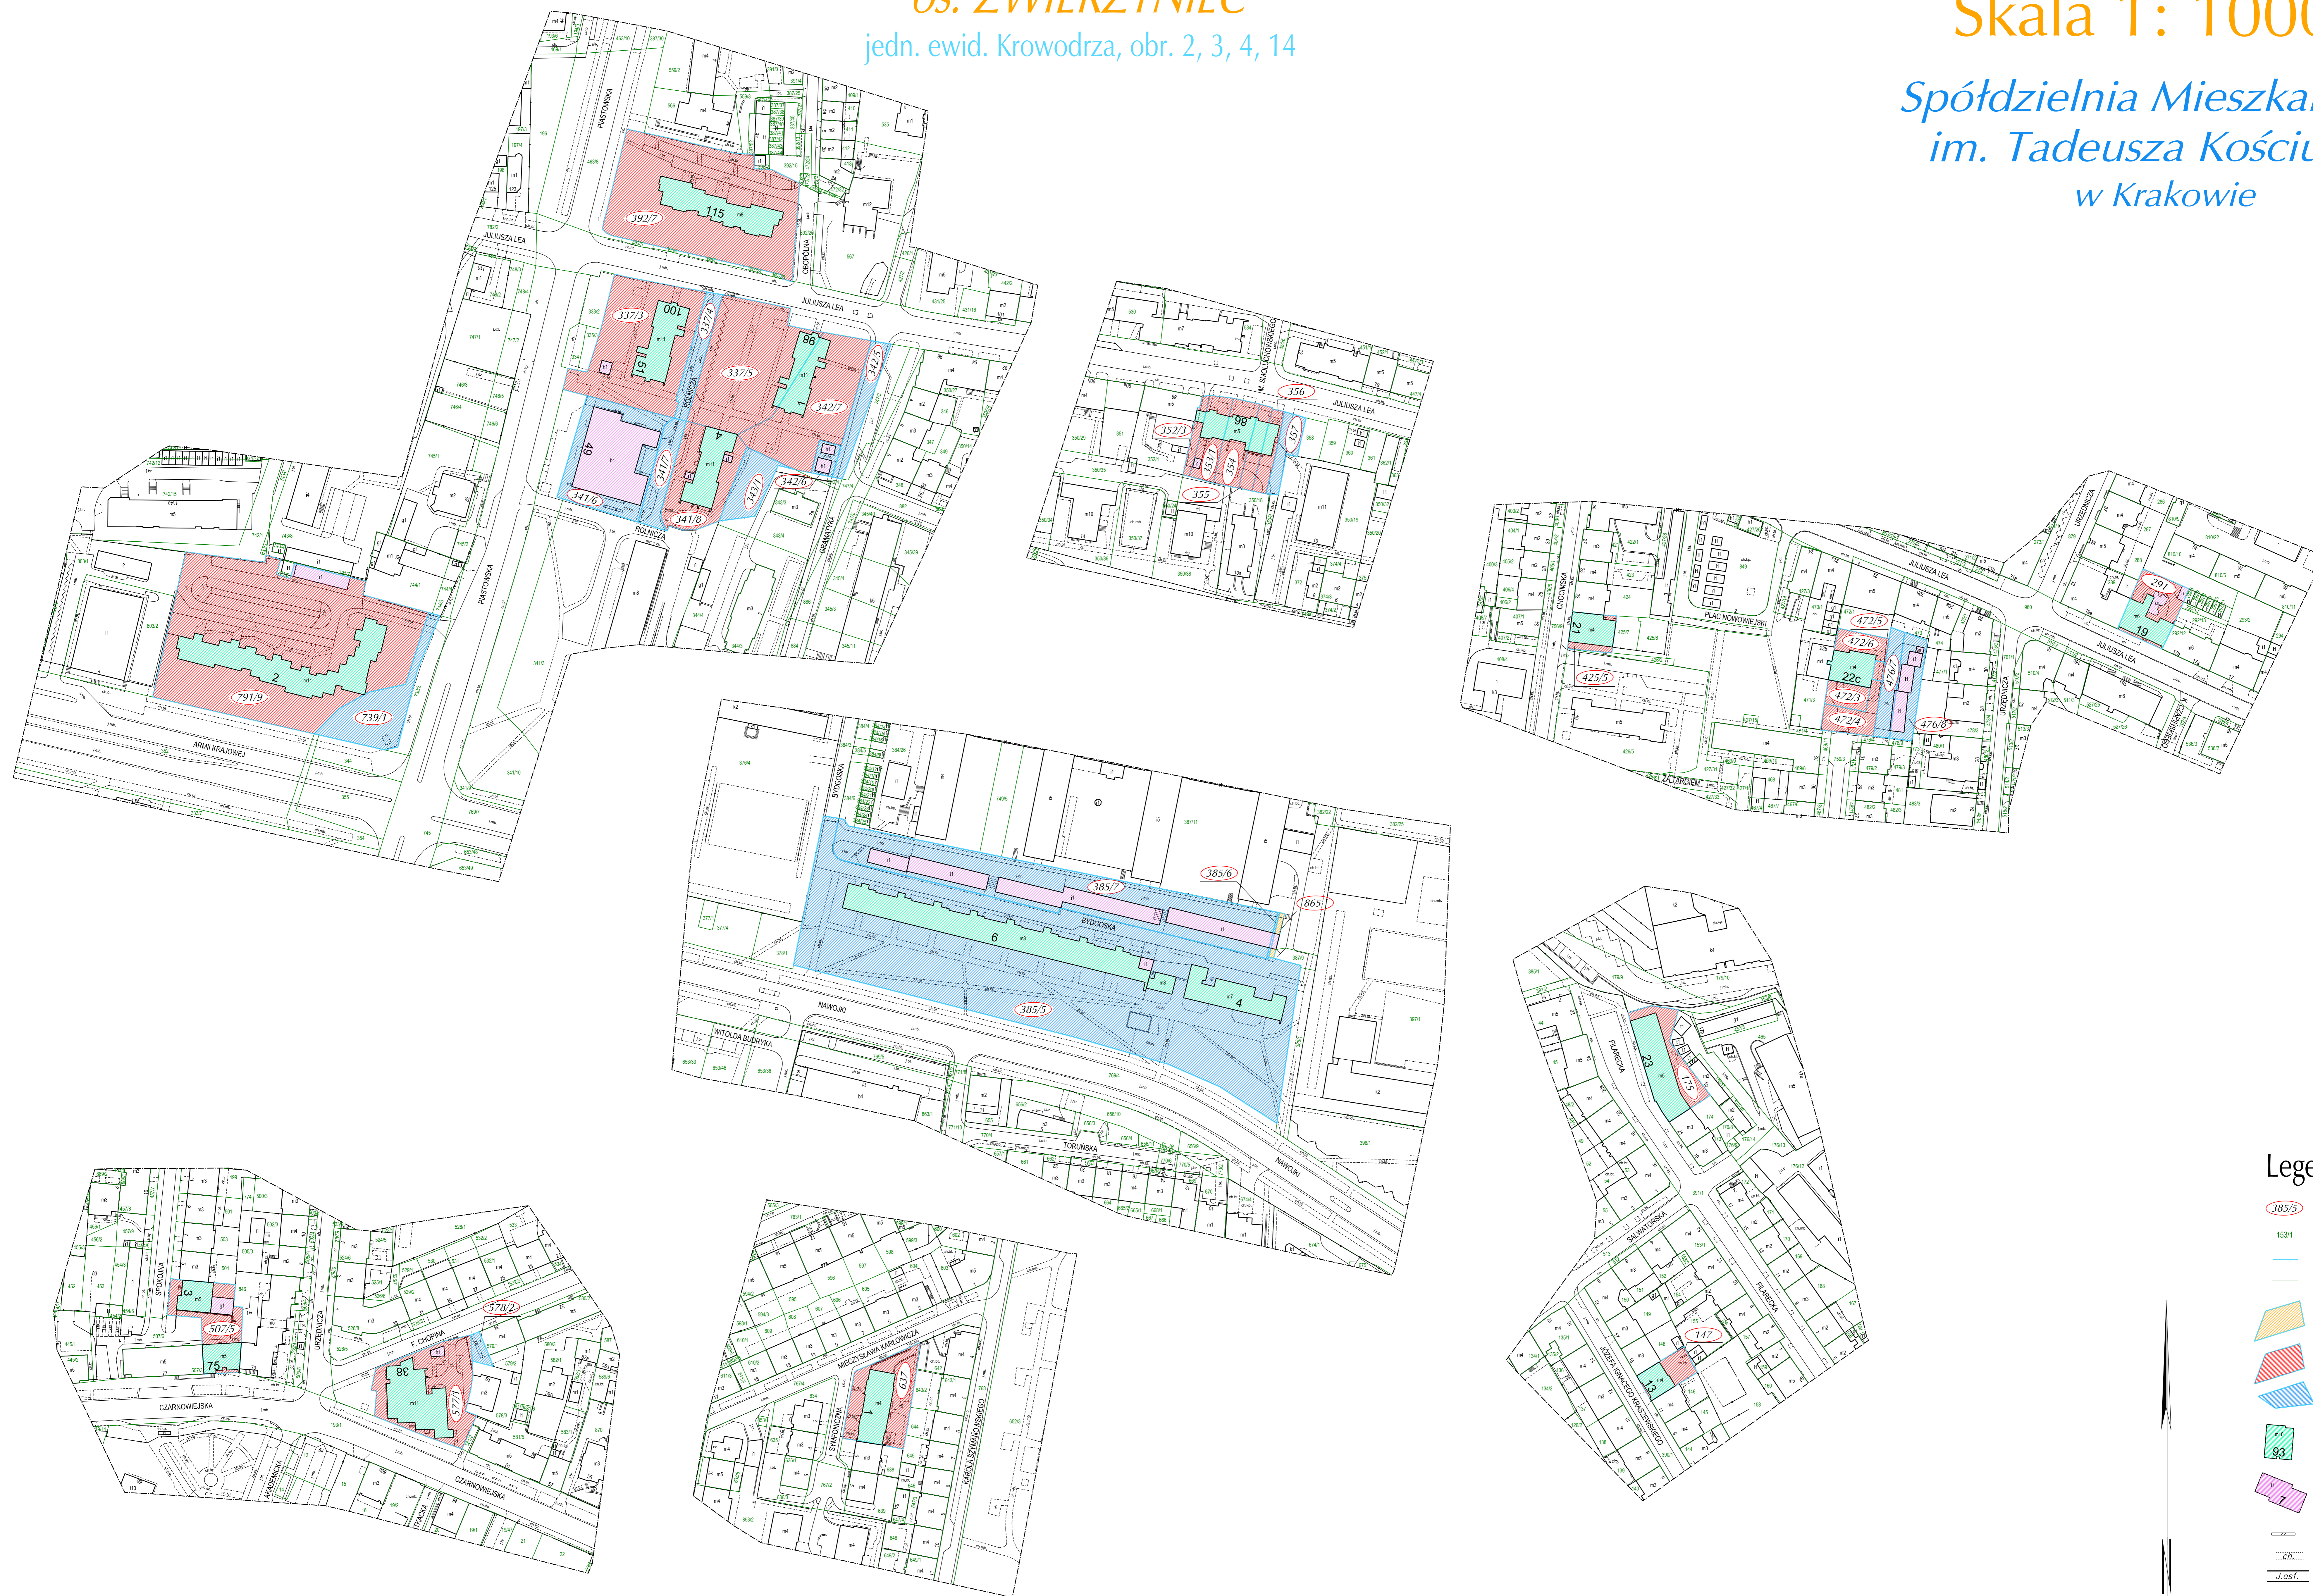

# MAPA NIERUCHOMOŚCI

Skala 1: 1000

os. ZWIERZYNIĘC  
jedn. ewid. Krowdrza, obr. 2, 3, 4, 14

Spółdzielnia Mieszkaniowa  
im. Tadeusza Kościuszki  
w Krakowie

## Legenda:

- Numer działki SM
- Numer działki - inne
- Granice działek SM Kościuszki
- Granice działek - inne
- Działka SM Kościuszki - własność spółdzielni
- Działka SM Kościuszki - współwłasność
- Działka SM Kościuszki - wierz. użytek
- Budynek mieszkalny SM Kościuszki
- Budynek niemieszkalny SM Kościuszki (pawilony, garaże)
- Ściana oporowa
- Chodnik
- Jeźdnia asfaltowa