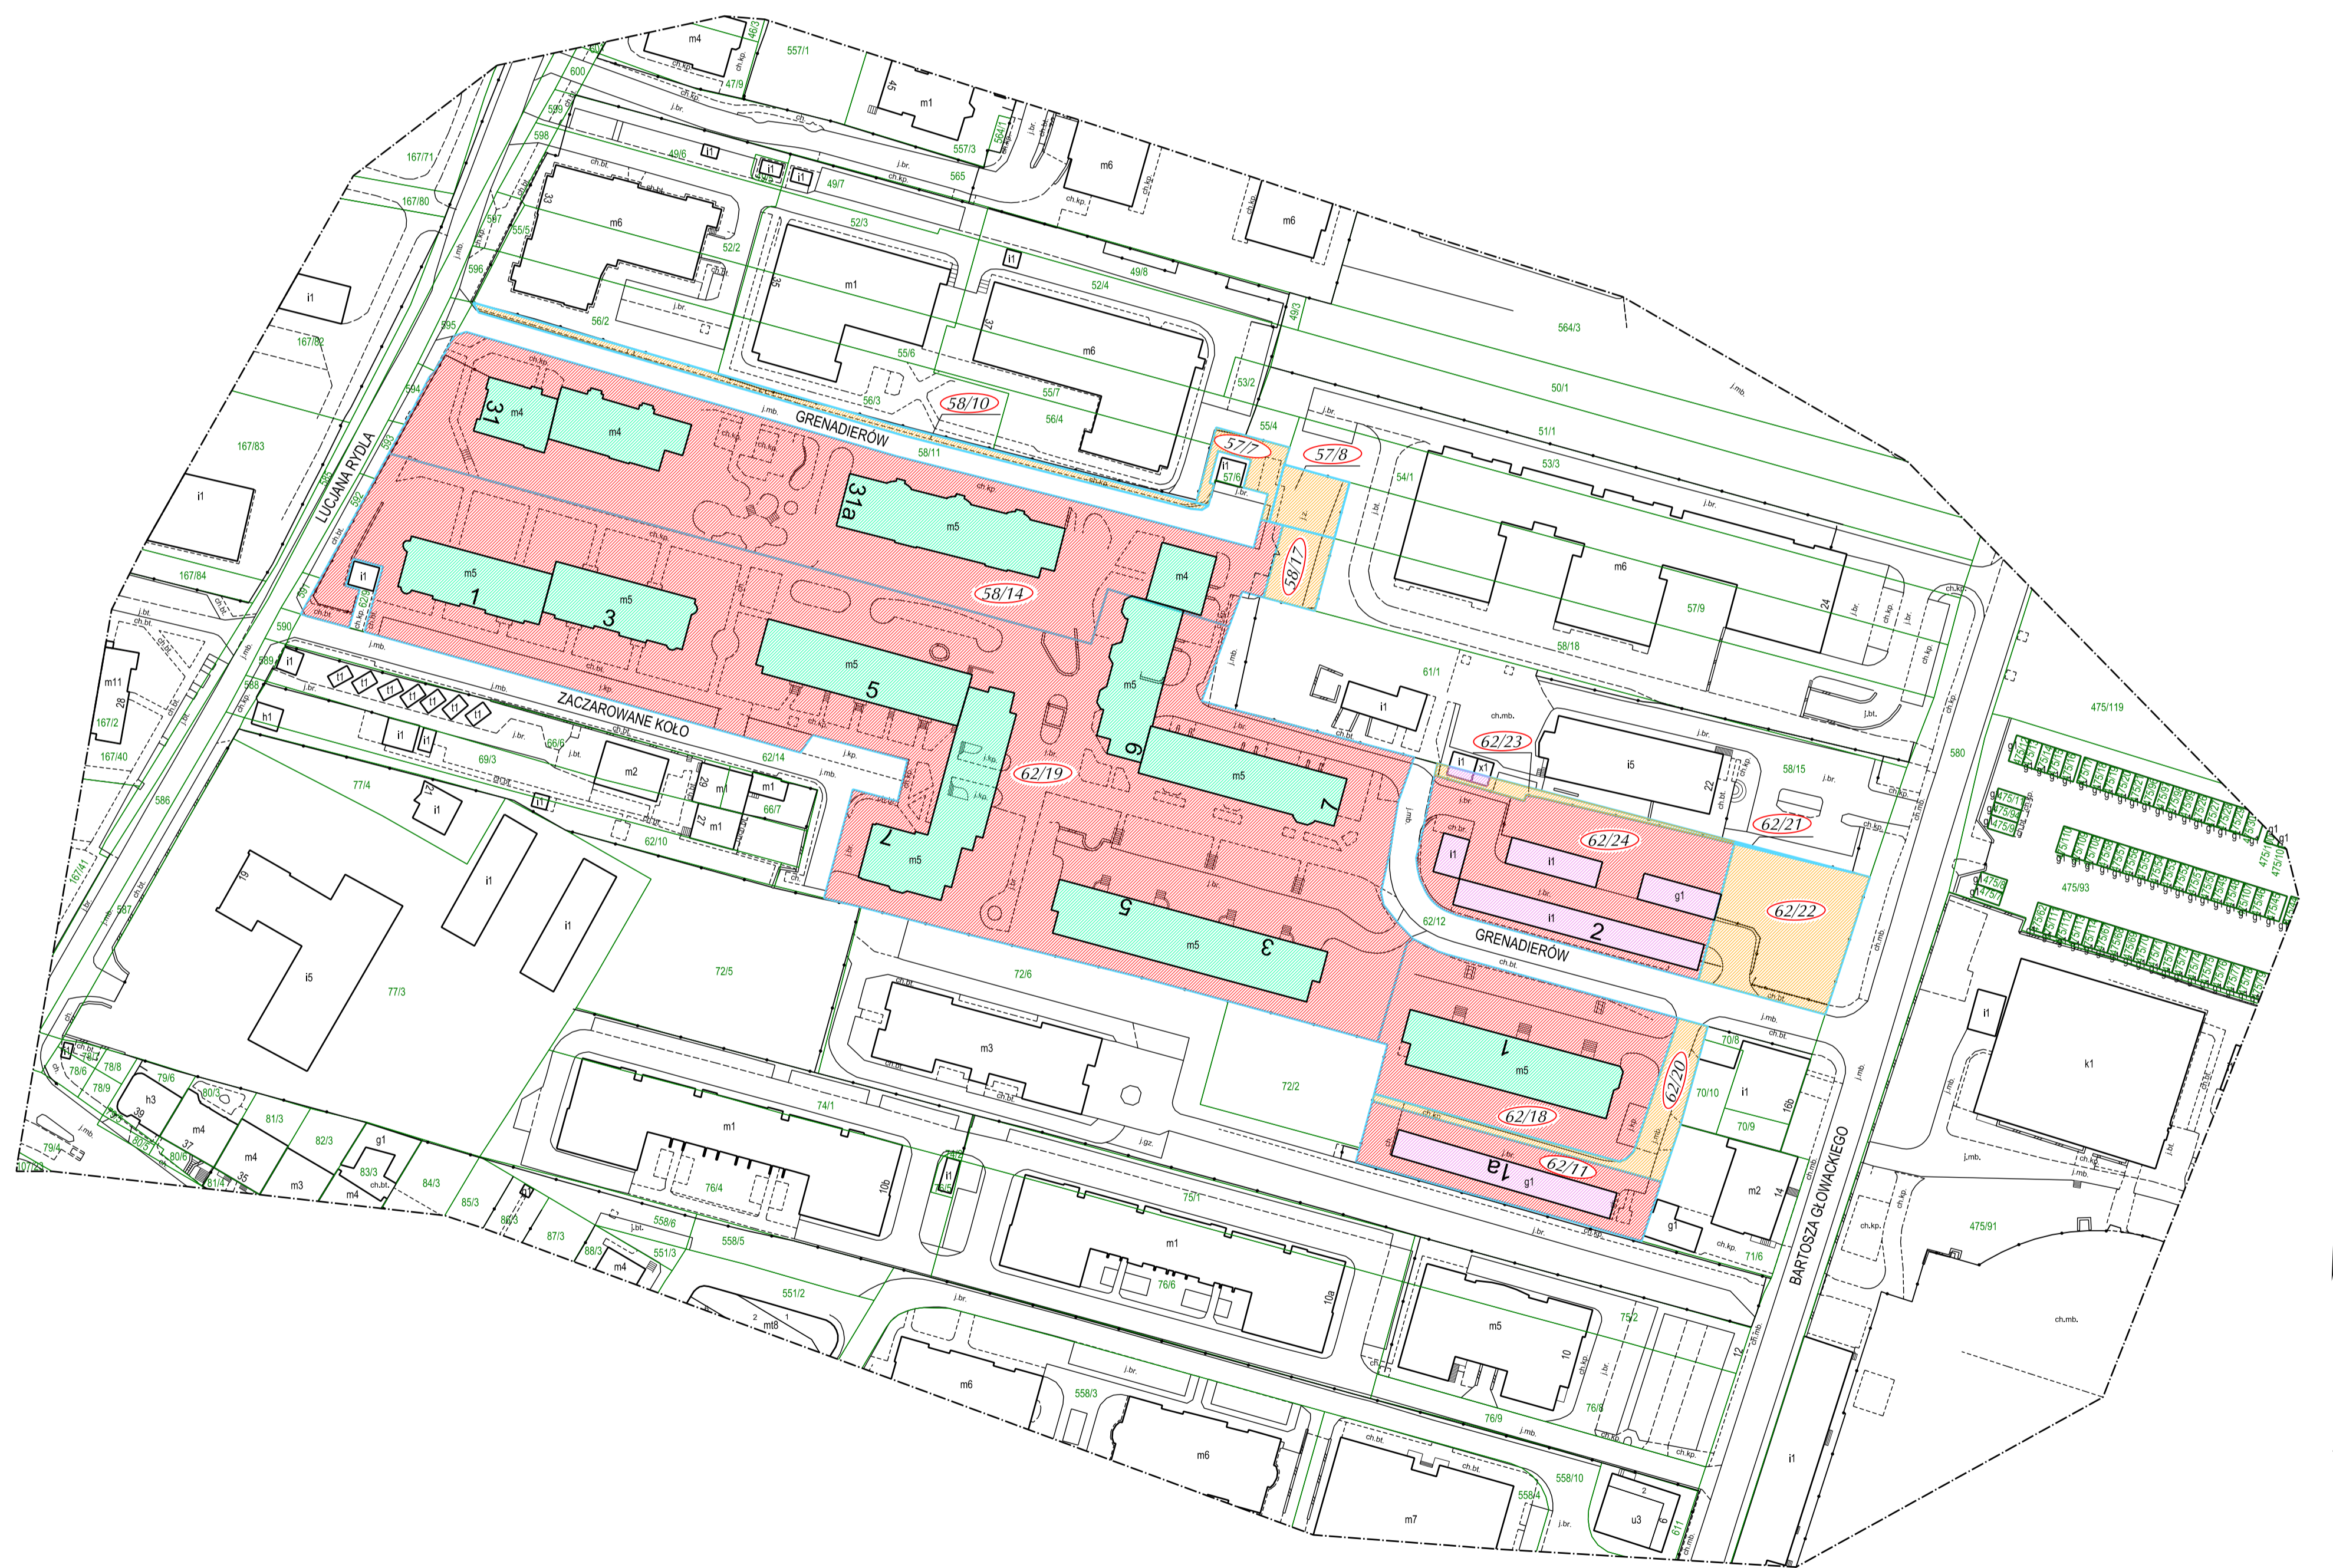

MAPA NIERUCHOMOŚCI

Skala 1: 1000

os. GŁOWACKIEGO - RYDLA
jedn. ewid. Krowdrza, obr. 3

Spółdzielnia Mieszkaniowa
im. Tadeusza Kościuszki
w Krakowie

Legenda:

- Numer działki SM
- Numer działki - inne
- Granice działek SM Kościuszki
- Granice działek - inne
- Działka SM Kościuszki - własność spółdzielni
- Działka SM Kościuszki - współwłasność
- Działka SM Kościuszki - wiecz. użytk.
- Budynek mieszkalny SM Kościuszki
- Budynek niemieszkalny SM Kościuszki (pawilony, garaże)
- Ściana oporowa
- Chodnik
- Jeźdnia asfaltowa